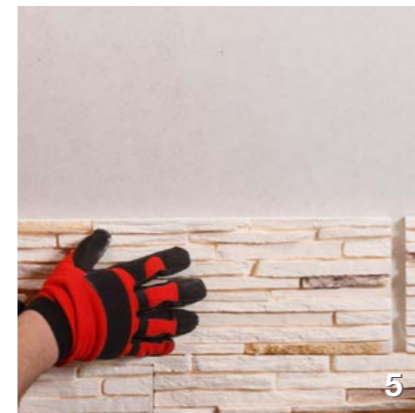

Środek do gruntowania
Surface primer
Wydajność / Efficiency: max 50 m²

Klej do płytek betonowych
Adhesive for concrete tiles
Wydajność / Efficiency: 4-5 m²

Klej uniwersalny
Universal adhesive
Wydajność / Efficiency: 2,5-3,5 m²

Klej do płytek gipsowych
Adhesive for gypsum tiles
Wydajność / Efficiency: 2-3 m²

Zaprawa do fugowania
Joint
Wydajność / Efficiency: 2-2,5 m²

Zaprawa do fugowania
Joint
Wydajność / Efficiency: 3-5 m²

Impregnat do płytek gipsowych
i betonowych
Sealer for gypsum and concrete tiles
Wydajność / Efficiency: 8-10 m²

Uniwersalny impregnat dekoracyjny
i ochronny
Universal decorative and protective sealer
Wydajność / Efficiency: 4-5 m²