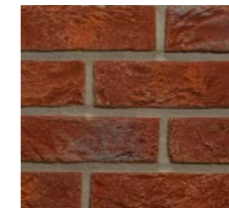

Country 668