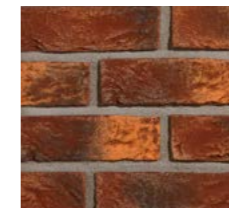

Country 676